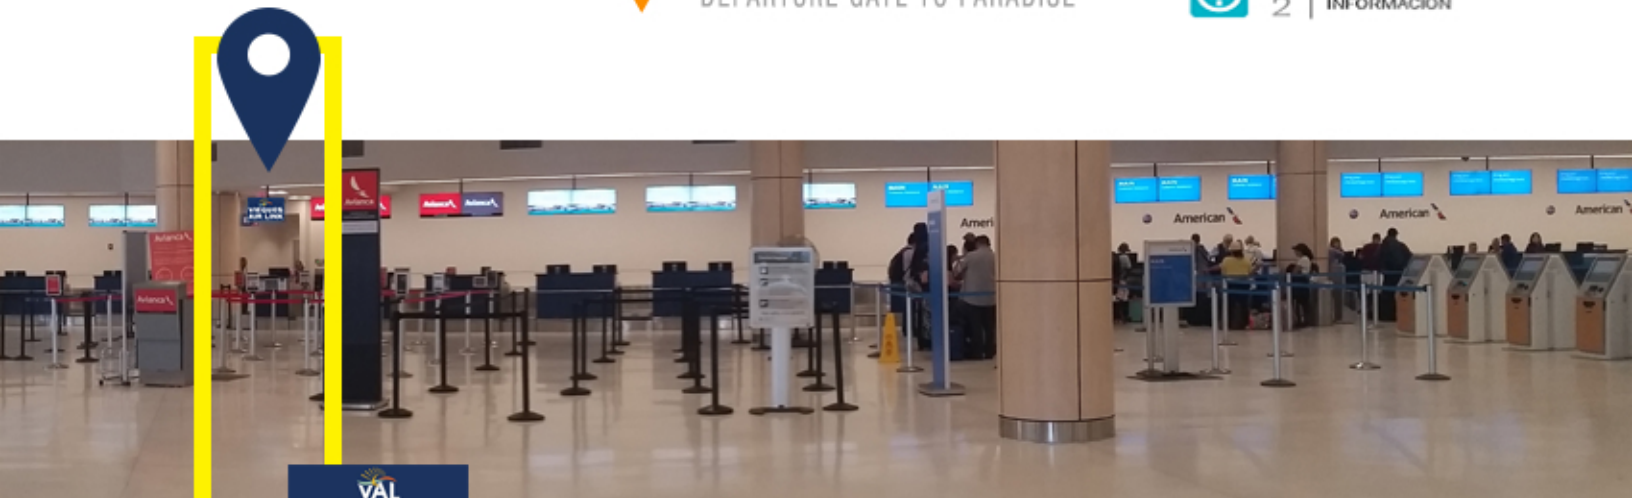

FIND US
AT SAN JUAN AIRPORT (SJU)

 **TERMINAL CENTRAL B**
NEAR AMERICAN AIRLINES & AVIANCA

 **CHECK IN / GATE D**
DEPARTURE GATE TO PARADISE

- | | | |
|---------------------------------------------------------------------------------------|---------------|-----------------------------------------------------|
|  | LEVEL NIVEL 2 | USDA INSPECTION
INSPECCIÓN DE AGRICULTURA |
|  | LEVEL NIVEL 2 | TICKETING/CHECK-IN
BOLETOS/DOCUMENTACIÓN |
|  | LEVEL NIVEL 2 | SECURITY CHECKPOINT
PUNTO DE COTEJO |
|  | LEVEL NIVEL 2 | INFORMATION
INFORMACIÓN |